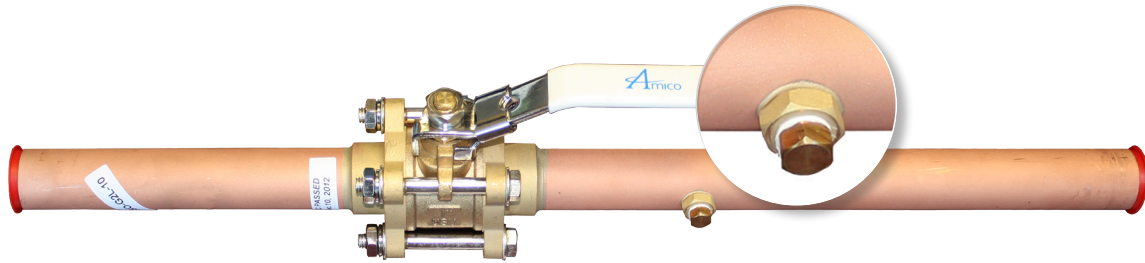

# ISOLATION VALVES

## ISOLATION VALVES WITH SINGLE GAUGE PORT

1/2"	<b>VV-ISO-G-05</b>	<b>\$86</b>
3/4"	<b>VV-ISO-G-07</b>	<b>\$104</b>
1"	<b>VV-ISO-G-10</b>	<b>\$127</b>
1-1/4"	<b>VV-ISO-G-12</b>	<b>\$178</b>
1-1/2"	<b>VV-ISO-G-15</b>	<b>\$253</b>
2"	<b>VV-ISO-G-20</b>	<b>\$357</b>
2-1/2"	<b>VV-ISO-G-25</b>	<b>\$932</b>

### **WITH LOCKING DEVICE**

1/2"	<b>VV-ISO-GL-05</b>	<b>\$91</b>
3/4"	<b>VV-ISO-GL-07</b>	<b>\$109</b>
1"	<b>VV-ISO-GL-10</b>	<b>\$133</b>
1-1/4"	<b>VV-ISO-GL-12</b>	<b>\$192</b>
1-1/2"	<b>VV-ISO-GL-15</b>	<b>\$267</b>
2"	<b>VV-ISO-GL-20</b>	<b>\$370</b>
2-1/2"	<b>VV-ISO-GL-25</b>	<b>\$994</b>