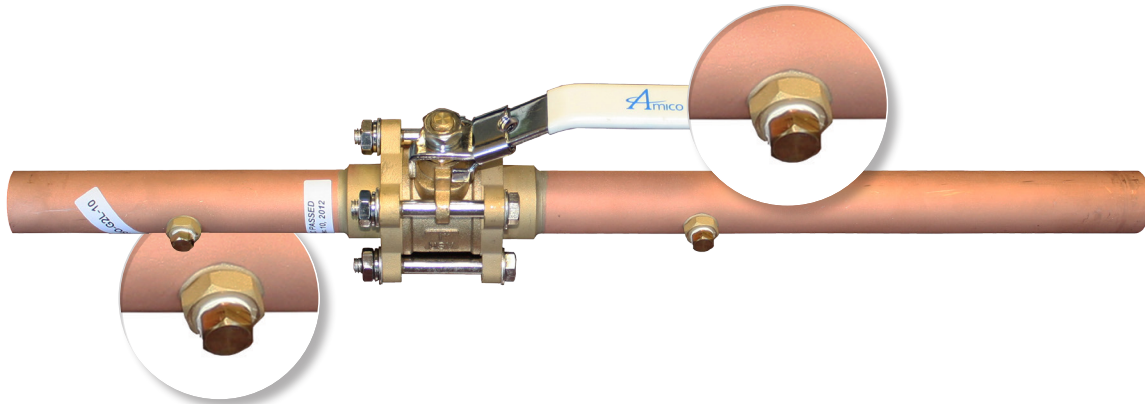

## ISOLATION VALVES WITH SINGLE GAUGE PORT

1/2"	<b>VV-ISO-G-05</b>	<b>\$86</b>
3/4"	<b>VV-ISO-G-07</b>	<b>\$104</b>
1"	<b>VV-ISO-G-10</b>	<b>\$127</b>
1-1/4"	<b>VV-ISO-G-12</b>	<b>\$178</b>
1-1/2"	<b>VV-ISO-G-15</b>	<b>\$253</b>
2"	<b>VV-ISO-G-20</b>	<b>\$357</b>
2-1/2"	<b>VV-ISO-G-25</b>	<b>\$932</b>

### **WITH LOCKING DEVICE**

1/2"	<b>VV-ISO-GL-05</b>	<b>\$91</b>
3/4"	<b>VV-ISO-GL-07</b>	<b>\$109</b>
1"	<b>VV-ISO-GL-10</b>	<b>\$133</b>
1-1/4"	<b>VV-ISO-GL-12</b>	<b>\$192</b>
1-1/2"	<b>VV-ISO-GL-15</b>	<b>\$267</b>
2"	<b>VV-ISO-GL-20</b>	<b>\$370</b>
2-1/2"	<b>VV-ISO-GL-25</b>	<b>\$994</b>

## ISOLATION VALVES WITH DUAL GAUGE PORT

1/2"	<b>VV-ISO-G2-05</b>	<b>\$103</b>
3/4"	<b>VV-ISO-G2-07</b>	<b>\$120</b>
1"	<b>VV-ISO-G2-10</b>	<b>\$145</b>
1-1/4"	<b>VV-ISO-G2-12</b>	<b>\$195</b>
1-1/2"	<b>VV-ISO-G2-15</b>	<b>\$270</b>
2"	<b>VV-ISO-G2-20</b>	<b>\$373</b>
2-1/2"	<b>VV-ISO-G2-25</b>	<b>\$994</b>
3"	<b>VV-ISO-G2-30</b>	<b>\$1,961</b>
4"	<b>VV-ISO-G2-40</b>	<b>\$3,376</b>

### **WITH LOCKING DEVICE**

1/2"	<b>VV-ISO-G2L-05</b>	<b>\$108</b>
3/4"	<b>VV-ISO-G2L-07</b>	<b>\$126</b>
1"	<b>VV-ISO-G2L-10</b>	<b>\$151</b>
1-1/4"	<b>VV-ISO-G2L-12</b>	<b>\$207</b>
1-1/2"	<b>VV-ISO-G2L-15</b>	<b>\$284</b>
2"	<b>VV-ISO-G2L-20</b>	<b>\$386</b>
2-1/2"	<b>VV-ISO-G2L-25</b>	<b>\$1,056</b>
3"	<b>VV-ISO-G2L-30</b>	<b>\$2,024</b>
4"	<b>VV-ISO-G2L-40</b>	<b>\$3,498</b>